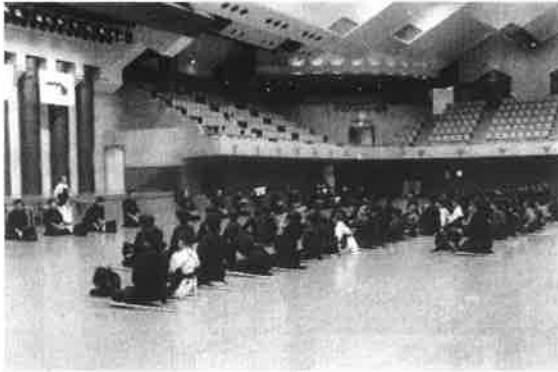

武道・スポーツフェスティバル 2016

剣道 広域稽古

時間	対象	指導者
16:00~17:00	小~高校生	警視庁・皇宮警察 剣道特練
17:00~18:00	一般	剣道八段 講師

日 時 10月10日(月・祝) 16:00~18:00
※受付は各30分前から

場 所 東京武道館 大武道場
東京都足立区綾瀬3-20-1
JR常磐線、東京メトロ千代田線「綾瀬」駅東口より徒歩5分

対 象 剣道経験者

定 員 200名(当日先着)

参加料 無 料

申込み 当日来館

持ち物 竹刀、剣道具、剣道着

問合わせ 東京武道館 サービス担当 TEL: 03-5697-2111

大武道場プログラム紹介

武道演武発表会 10:00~11:30

1. ・当館利用団体による武道演武です。この機会に是非ご観覧ください。
   - ・高野万優さんの特別演武もあります。
2. 【観覧無料】

特別ステージ&スポーツ体験コーナー 12:15~15:15

- ・古賀 稔彦 トークショー&柔道体験
- ・クールポコ。お笑いライブ&指相撲対決
- ・忍零 -shinobi zero- 忍者ショー
- ・スポーツ体験コーナー スポーツ吹き矢ほか